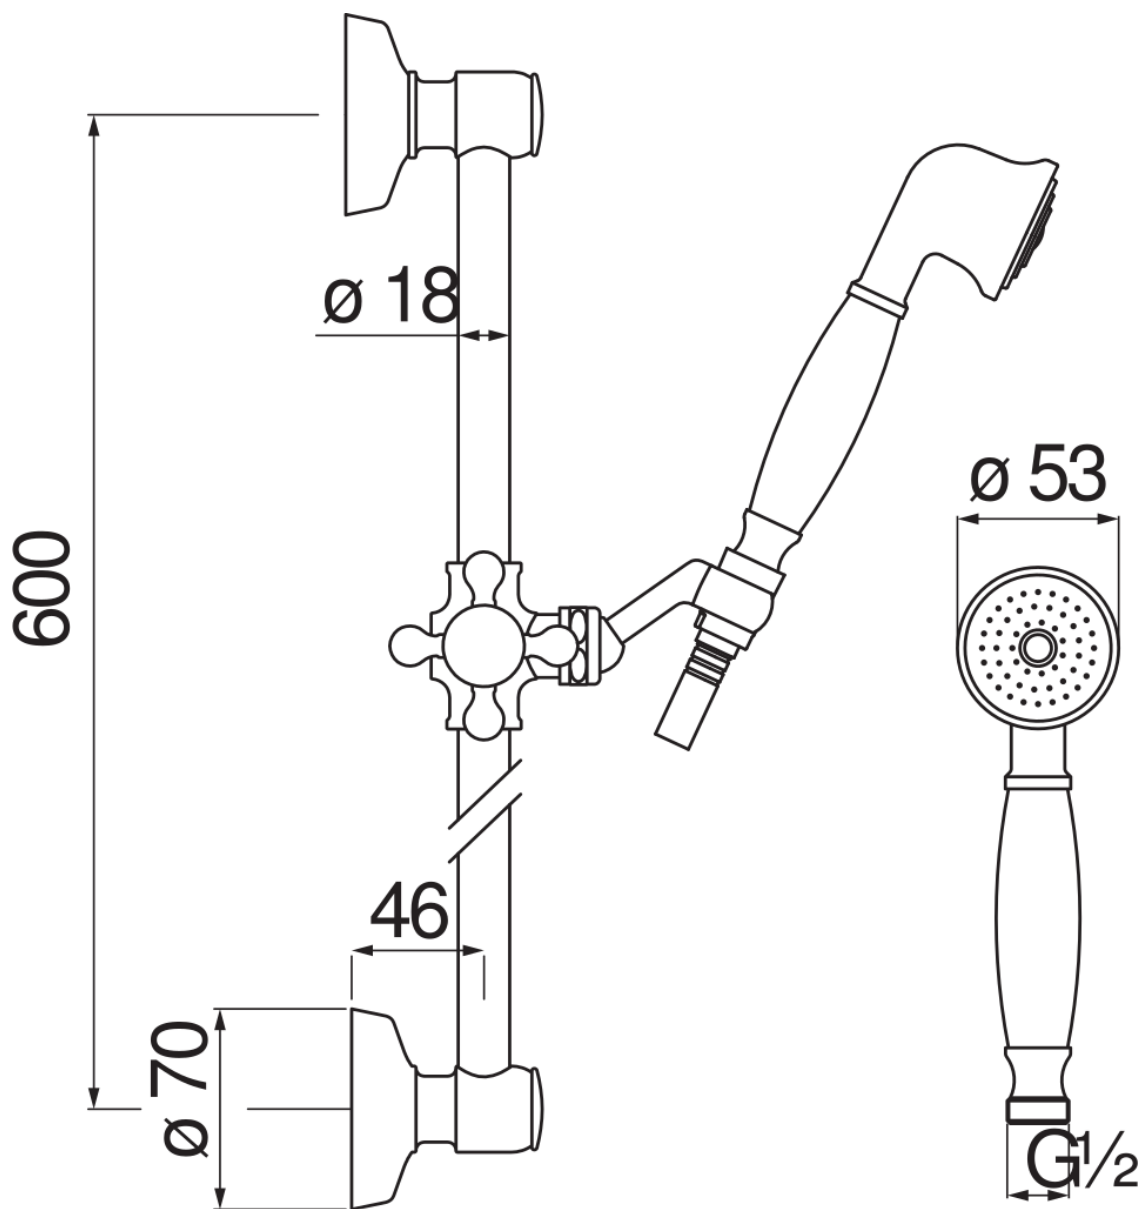

SPECIFICHE

Asta murale

Ancient bronze

Supporto doccetta scorrevole e orientabile

Doccetta monogetto e flessibile 150 cm

Imballo: 70 x 15 x 9 cm / 0,00945 m³ / 1,8 kg

DIAGRAMMA DI PORTATA: ACQUA CALDA/FREDDA